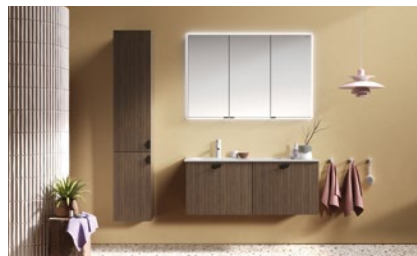

Badmöbel Spiegelschrank SPLR120 (rl30), Mineralguss-Waschtisch MWES062 mit Verlängerung 60 cm, Unterschränke WVEI060, Hochschrank HSRG035 **Oberflächen** Front: Nussbaum Dekor Smartline F6073, Waschtisch Weiß glänzend C0001

Aqua, Echo, Diago und Sana Vier Systemlinien, die ein wahrhaft breites Spektrum an maßflexiblen Lösungen bieten. Scannen Sie einfach den QR-Code, um sich auf unserer Homepage näher über sys30 zu informieren.

MEHR ÜBER
sys30
ERFAHREN