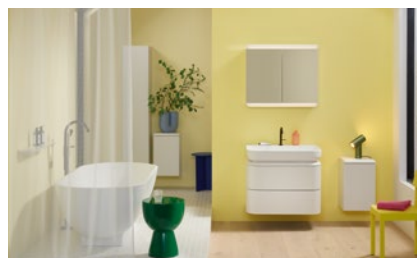

Badmöbel Spiegelschrank SGUD080, Mineralguss-Waschtisch inkl. Unterschrank SGTW080 **Oberflächen** Front: Weiß Matt F5981, Waschtisch Weiß Matt C0037