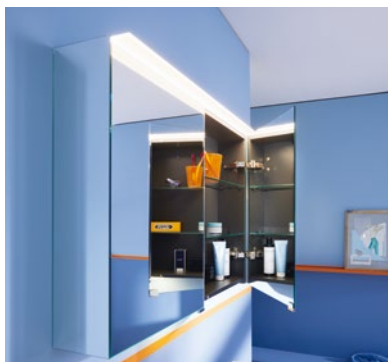

SMART UND VERBLÜFFEND

1

Vry ist modern im Design, verblüffend in der Funktion und erfreulich im Preis. Wie alle sys10-Serien ist die junge und erfrischende Badmöbelserie zudem superschnell lieferbar. Die Keramikwaschtische gibt es in drei Breiten: 630, 930 und 1230 mm. In 1230 mm auch als Doppelwaschtisch.

2

3

4

1. Keramikwaschtische mit großzügigen Ablageflächen.
2. Das geradlinige Design erleichtert die Auswahl passender Spiegelschränke
3. Alurahmengestell mit abgerundeten Kanten
4. Augenfällig: die grafische Wirkung des Rahmengestells