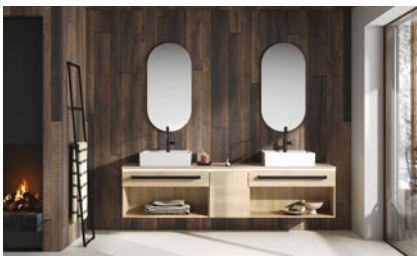

sys30 IM ÜBERBLICK UND DETAIL

Badmöbel Spiegel SIJH050 (Lavo 2.0), Keramik-Aufsatzwaschtisch SFBE053, Konsolenplatte mit Beleuchtung WPDO220, Unterschränke WWTF090, UT0451 (in 40 cm Breite), Handtuchleiter HHRE003
Oberflächen Front: Eiche Dekor Cashmere F2237, Waschtisch Weiß C0001